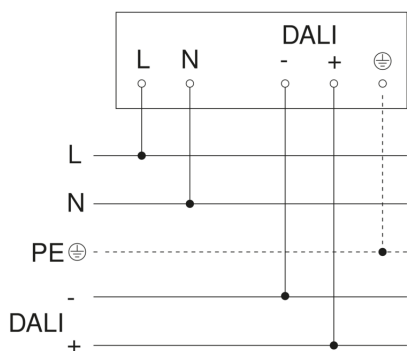

IS 3360

DALI-2 APC - plafondbinbouw rond
EAN 4007841 080631
art.nr. 080631

aansluitschema Master

aansluitschema voor DALI-2 APC met DALI-2 IPD